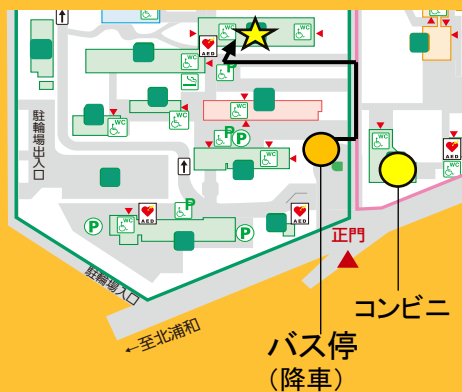

2026年6月20日(土)～
6月21日(日)

会場 埼玉大学 全学講義棟 1号館

埼玉県さいたま市桜区下大久保 255

※ご来場は下記の公共交通機関をご利用ください

- JR 京浜東北線北浦和駅西口より
埼玉大学行きバス 約15分
- 東武東上線志木駅東口より
南与野駅西口行きバス(埼玉大学下車)約25分
- JR 埼京線南与野駅より
・西口バス停: 全ての便が埼玉大学を經由 約10分
・北入口バス停: 埼玉大学行きバス 約10分

紙芝居サミットを開催するにあたり

「紙芝居サミット」は、全国各地で紙芝居の実演・創作をしている人と、これから始めようとする人たちの研究と交流の場です。日本で生まれた紙芝居は、現在、世界中へ広がっています。1993年に埼玉県蕨市で第1回が開催され、以降、坂戸市、川口市、旧浦和市、草加市、県を越えて群馬県沼田市、みなかみ町猿ヶ京、再度さいたま市、越谷市、桶川市、東松山市と、多くの人に紙芝居の感動を広げました。これからも世代や国境を越えて共感しあえる紙芝居文化の魅力、さらに学びあい高めあうために、広く人々に呼びかけていきます。